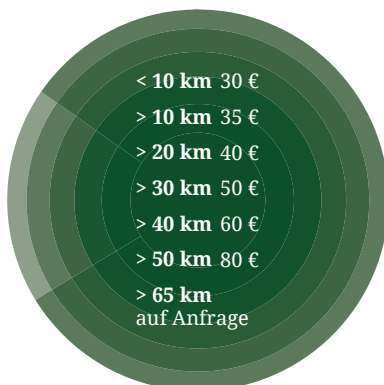

SCHÄFER

Preisliste. Holzwerkstoffe.

» Brennholz.

Holzsorte	1 SRM	1 Box / 1 RM
Buche/Hainbuche	74 €	111,00 €
Erle	65 €	97,50 €
Birke	69 €	103,50 €
Eiche	71 €	106,50 €
Esche	73 €	109,50 €
Holz-Briketts Mischholz 10 kg	2,50 €	
Premium Restfeuchte 8 %		
Briketts, Premium Briketts	175 €	
RUF-Briketts Mischholz (Paletten Preis)	220 €	
RUF-Briketts 10 kg	3 €	

» Sibirische Lärche Fassadenbretter.

Sorte	lfdm
Nut und Federbretter	2 €

Stärke 20 mm x Breite 95 mm,
Deckbreite ca. 85 mm
Längen: 2 m, 3 m, 4 m, je nach Lagervorrat.

» Rombusleisten Sibirische Lärche Fassadenholz.

Dicke	lfdm
20 mm x 68 mm	1,60 €
27 mm x 68 mm	2,00 €

» Lieferpreise.

» Massive Gartenmöbel aus Rundholz.

nach Ausführung	auf Anfrage
	ab 300 €

» Gartenhäuser.

In verschiedenen Ausführungen mit unterschiedlichen Wandstärken. Speziell Maßgefertigt. Preise auf Anfrage.

» Terrassenholz/Terrassendielen Sibirische Lärche.

Maße	lfdm	m ²
Stärke 27 mm x Breite 143 mm	3,50 €	24,50 €

Andere Maße auf Anfrage.

Längen: 2 m, 3 m, 4 m, 5,1 m, 6 m.

Vor Ort kann auf Ihre Wunschlänge gekappt werden!